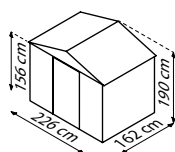

## TECHNISCHE DATEN

- Art:** Satteldach
- 
- Größen:** 3
- 
- Farben:** Schiefer / Weiß

## MODELLÜBERSICHT

Modell	Grundfläche	Türmaß	Außenmaß
64	1,80 m <sup>2</sup>	ca. B 82 x H 154 cm	B 194 x T 110 x H 184 cm
65	2,19 m <sup>2</sup>	ca. B 82 x H 154 cm	B 194 x T 131 x H 184 cm
86	3,66 m <sup>2</sup>	ca. B 82 x H 154 cm	B 236 x T 174 x H 190 cm