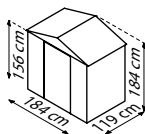

## TECHNISCHE DATEN

- Art:** Satteldach
- 
- Größen:** 3
- 
- Farben:** Schiefer / Weiß

## MODELLÜBERSICHT

Modell	Grundfläche	Türmaß	Außenmaß
64	1,80 m <sup>2</sup>	ca. B 82 x H 154 cm	B 194 x T 110 x H 184 cm
65	2,19 m <sup>2</sup>	ca. B 82 x H 154 cm	B 194 x T 131 x H 184 cm
86	3,66 m <sup>2</sup>	ca. B 82 x H 154 cm	B 236 x T 174 x H 190 cm