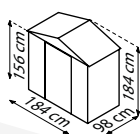

## TECHNISCHE DATEN

- Art:** Satteldach
- 
- Größen:** 3
- 
- Farben:** Schiefer / Weiß

## MODELLÜBERSICHT

Modell	Grundfläche	Türmaß	Außenmaß
64	1,80 m <sup>2</sup>	ca. B 82 x H 154 cm	B 194 x T 110 x H 184 cm
65	2,19 m <sup>2</sup>	ca. B 82 x H 154 cm	B 194 x T 131 x H 184 cm
86	3,66 m <sup>2</sup>	ca. B 82 x H 154 cm	B 236 x T 174 x H 190 cm